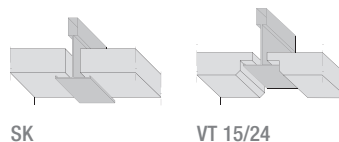

THERMATEX® Laguna

■ THERMATEX® Laguna une dalle avec des propriétés particulières et un décor caractérisé par de fines et irrégulières gouttelettes donnant un aspect "frais et moderne"

SYSTEME	■ Ossature apparente, dalles démontables
Formats	■ 600 x 600 mm, Panneaux bandes sur demande
Epaisseur / Poids	■ 15 mm (env. 4,0 kg/m ²)
Coloris	■ blanc similaire RAL 9010
Finition de chants	■ SK, VT 15/24