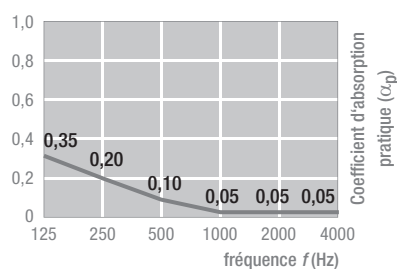

THERMATEX® Laguna

■ THERMATEX® Laguna une dalle avec des propriétés particulières et un décor caractérisé par de fines et irrégulières gouttelettes donnant un aspect "frais et moderne"

SYSTEME	■ Ossature apparente, dalles démontables
Formats	■ 600 x 600 mm, Panneaux bandes sur demande
Epaisseur / Poids	■ 15 mm (env. 4,0 kg/m ²)
Coloris	■ blanc similaire RAL 9010
Finition de chants	■ SK, VT 15/24

CARACTERISTIQUES TECHNIQUES

Classe de matériaux	■ A2-s1,d0 selon EN 13501-1
Classe de résistance au feu	■ F30 - F120 d'après DIN 4102 Partie 2 (conformément au certificat) REI30 - REI120 d'après EN 13501 Partie 2 (conformément au certificat)
Absorption acoustique	■ EN ISO 354 $\alpha_w = 0,10(L)$ selon EN ISO 11654 NRC = 0,10 selon ASTM C 423
Atténuation acoustique	■ $D_{n,f,w} = 34$ dB selon EN ISO 10848 (19 mm Epaisseur, latérale selon certificat)
Réflexion à la lumière	■ env. 88% avec coloris blanc similaire RAL 9010
Conductibilité thermique	■ $\lambda = 0,052 - 0,057$ W/mK selon DIN 52612
Perméabilité à l'air	■ PM1 (≤ 30 m ³ /hm ²) d'après DIN 18177
Résistance à l'humidité	■ Jusqu'à 90% d'humidité relative