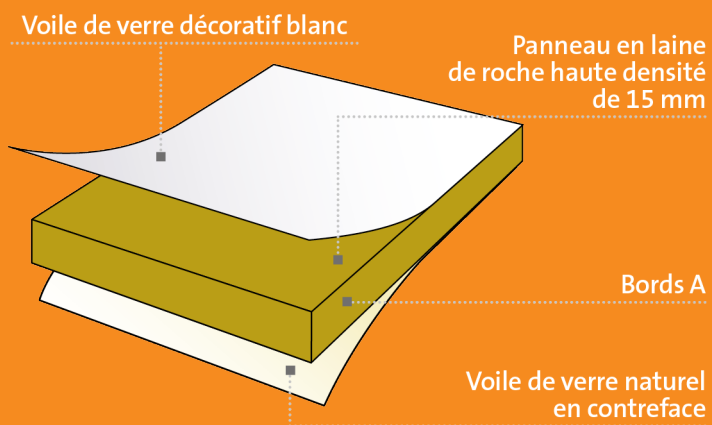

Minerval® A 15

LES + PRODUIT

- Absorption acoustique : $\alpha_w = 0.95$
- Réaction au feu : A1
- 100% plan quel que soit le degré d'hygrométrie
- Voile de contreface

Minerval® A 15

- > Panneau rigide autoportant en laine de roche.
- > Voile de verre décoratif blanc.
- > Renforcé par un voile de verre naturel en contreface.
- > Conçu pour être posé sur une ossature T15 - T24.

Absorption acoustique

- $\alpha_w = 0.95$: classe A / NRC = 0.90

Réflexion lumineuse

- Le coefficient de réflexion lumineuse du voile est supérieur à 86%.

Réaction au feu

- Selon la norme EN 13501-1 : Euroclasse A1.

TABLEAU RECAPITULATIF

Coloris	Blanc
Bords	A
Ossatures	T15 - T24

Dimensions (en mm) et conditionnement

Largeur	600	600
Longueur	600	1200
Épaisseur	15	15
Panneaux / colis	32	16
m ² / colis	11,52	11,52
Colis / palette	18	18
Classe de service	A	A