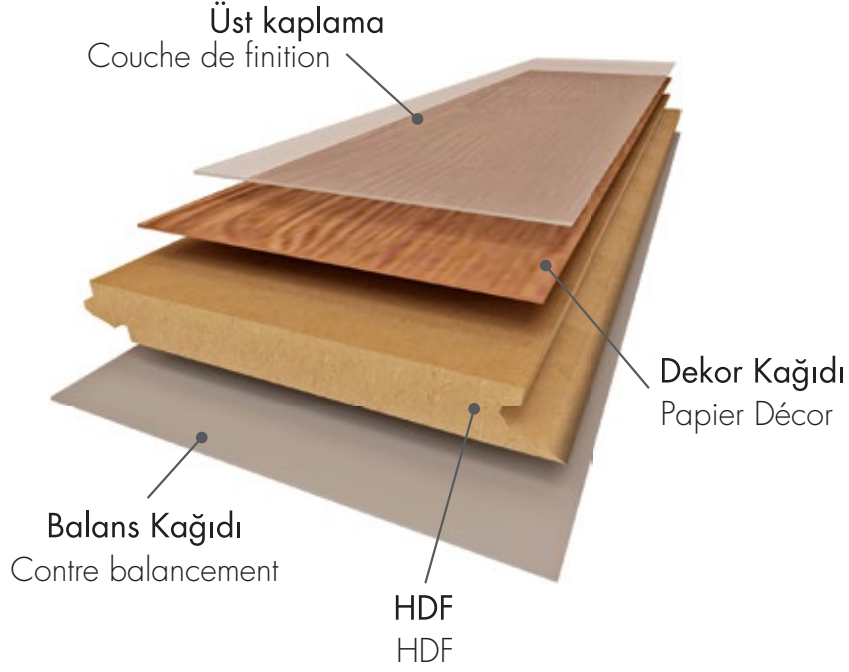

NATURA PARKENİN YAPISI STRUCTURE DU PARQUET NATURA

Üst Kaplama: Laminat parkeyi çizilmeden koruyan en üst katmandır.

Dekor Kağıdı: Laminat parkeye sonsuz renk ve desen özelliği verebilen dekoratif tabakadır.

HDF: Yüksek yoğunlukta lif levha tabakasıdır.

Balans Kağıdı: Stabilizasyonu sağlayan, nemden ve çarpılmadan koruyan tabakadır.

Couche de finition: Couche supérieure protégeant le sol stratifié contre les rayures

Papier Décor: Couche décorative permettant de donner aux parquets stratifiés un nombre de couleurs et de motifs infinis.

HDF: Couche en panneau de fibre haute densité

Contre Balancement: Couche assurant la stabilité, protégeant de l'humidité et des chocs électriques.